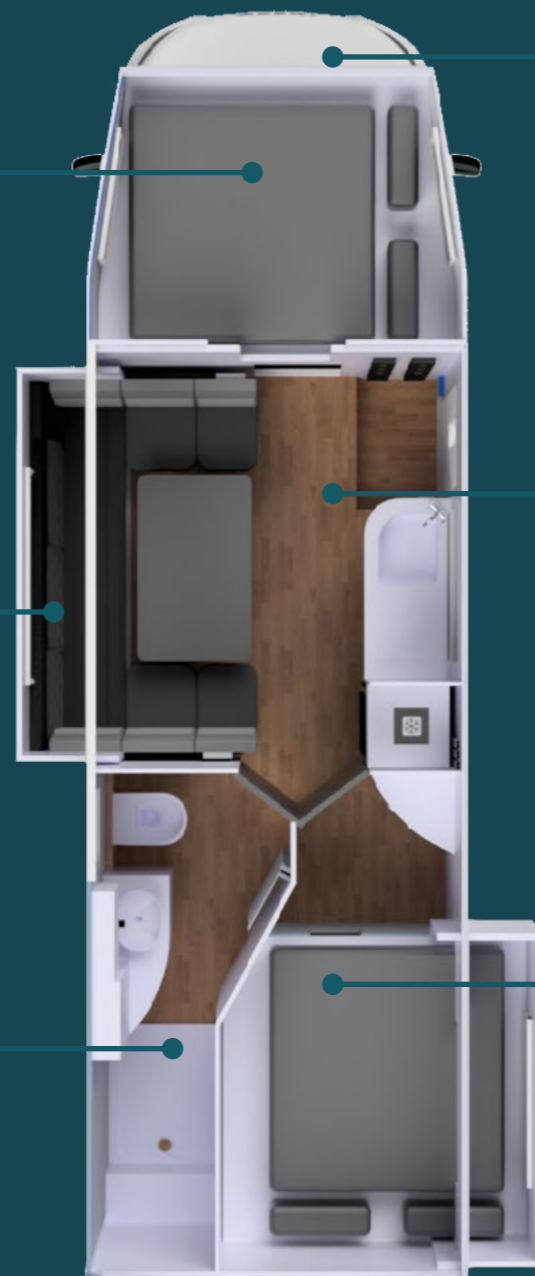

Geräumiger Schlafkomfort

Im Alkoven des ATventure 870 erwartet Sie eine Liegefläche von 240 cm x 175 cm, zugänglich über eine Leiter. Eine Schiebetür trennt diesen Bereich für Privatsphäre. Mit Leselampen und Steckdosen ausgestattet, bietet er gemütlichen und funktionalen Schlafkomfort.

Innovativer Slide-out (optional)

Das ATventure 870 bietet optional einen innovativen Slide-out, der zusätzlichen Raum und Komfort schafft. Diese Erweiterungen ermöglichen eine noch großzügigere und flexiblere Raumnutzung im Inneren des Fahrzeugs.

Slide-out 1: Wohnbereich

Slide-out 2: Wohnbereich

Luxuriöses Bad

Das Bad des ATventure 870 beeindruckt mit einer XL-Dusche, Regenkopfbrause und Handbrause. Zudem bietet es eine Sitzbank, beleuchtete Duschrückwand, Fußbodenheizung und einen großen Spiegelschrank für höchsten Komfort.