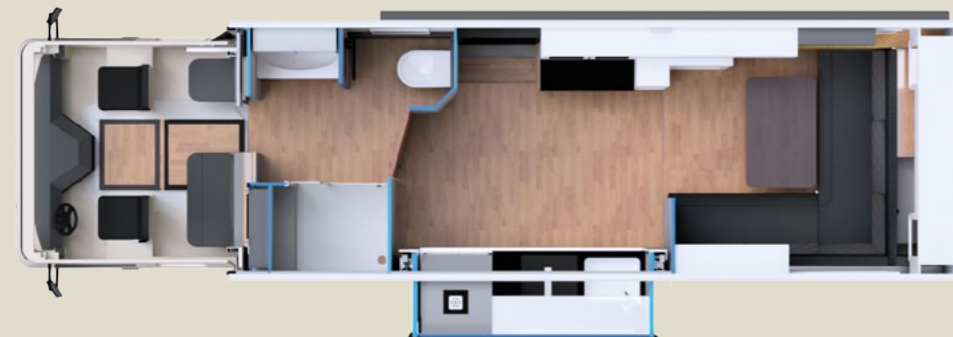

Wohnbereich:

- XL-Sitzgruppe mit Schlaffunktion
- Ausfahrbarer 40" Smart TV
- Soundsystem mit Verstärker, 6 Lautsprechern und Subwoofer von Audiotec Fischer
- SAT-Anlage und WLAN
- 700 mm Eingangstür mit elektr. Einstiegstreppe
- Indirekte Decken- und Fußbodenbeleuchtung
- Gepolsterte Wand- und Deckenverkleidungen
- **215 cm Deckenhöhe**
- Separate **Klimaanlage** mit Heizfunktion
- Fußbodenheizung

Küche:

- Elica **Induktionskochfeld** mit 4 Kochfeldern
- Bosch Backofen mit Mikrowelle
- Bosch Kühlschrank mit Gefrierfach
- Spülmaschine
- Naturstein Granit Arbeitsfläche
- **215 cm Deckenhöhe**
- Apothekerschrank
- Fußbodenheizung

Bad:

- **XL-Dusche** (130 cm x 90 cm) mit Regenkopfbrause und Handbrause
- Sitzbank und beleuchtete Duschrückwand
- 85 cm breites Waschbecken
- Großer Spiegelschrank
- Integrierte Lautsprecher von Audiotec Fischer
- Handtuchrockner
- Fußbodenheizung

Schlafbereiche:

Schlafbereich 1 (Alkoven):

- Liegefläche 220 cm x 220 cm
- Einstieg über Treppe
- Schiebetür
- 27" Smart TV
- Integrierte Lautsprecher von Audiotec Fischer
- Separate **Klimaanlage** mit Heizfunktion
- Leselampen sowie Steckdosen

Schlafbereich 2 (Sitzgruppe):

- Liegefläche 210 cm x 200 cm
- 40" Smart TV

Außen:

- 5,5 m Markise mit LED-Leiste
- 53 l Kühlbox in Außenstaufach
- Miele Waschmaschine
- Großzügige Garage mit Motorrad-Einzugsystem
- 3 Staufachklappen